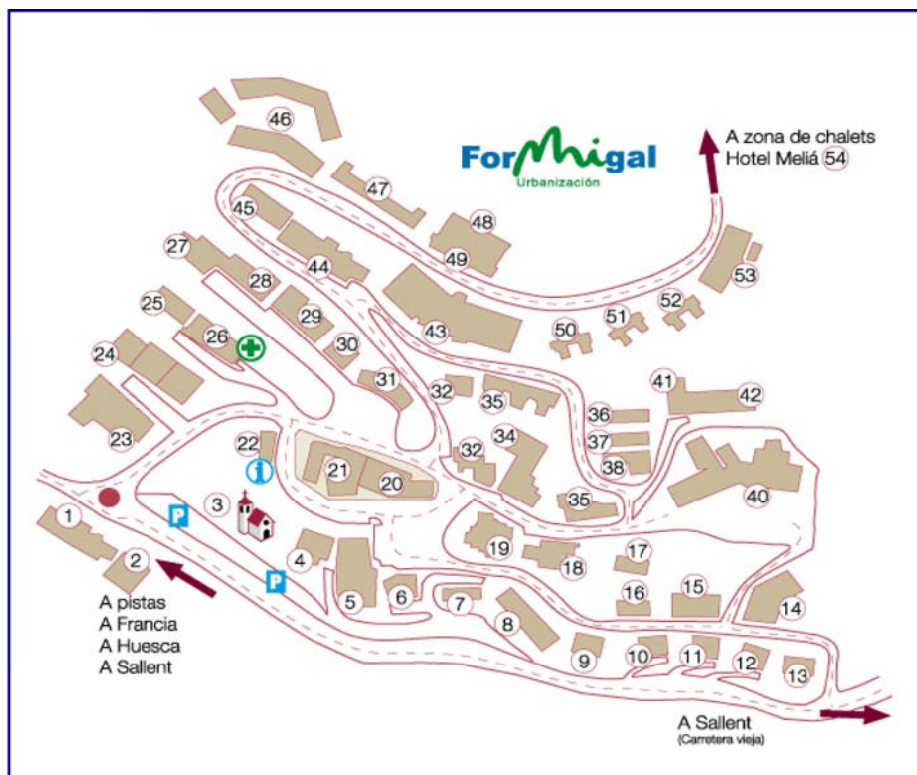

Plano de la Urbanización con puntos de interés.

- | | |
|---------------------------------------|------------------------------------|
| 1.- ECU Formigal | 28.- Edif. Cervino I |
| 2.- DGA Carreteras | 29.- Edif. Almonsa III-IV |
| 3.- Iglesia | 30.- Edif. Almonsa II |
| 4.- Edif. Basarán | 31.- Edif. Almonsa I |
| 5.- Edif. Aries | 32.- Edifi. Alberg |
| 6.- Edif. Sallent | 33.- Edif. Socotor |
| 7.- <u>Hotel Tirol</u> | 34.- Edif. Jacetania |
| 8.- Edif. Baladrias | 35.- Edif. Portalet |
| 9.- Edif. Collins | 36.- Club Tenis Pamplona |
| 10.- Edif. Serbal | 37.- Albergue Blanchard |
| 11.- Edif. Fresno | 38.- Club Salvador |
| 12.- Edif. Arce | 39.- <u>Hotel Eguzki Lore</u> |
| 13.- Club Alpino | 40.- <u>Hotel Abba Formigal</u> |
| 14.- Edif. Valle de Tena | 41.- <u>Aptos. Midi</u> |
| 15.- Frontón | 42.- Edif. Tendeñera |
| 16.- Pista de Tenis | 43.- <u>Hotel Aragón Hills</u> |
| 17.- Piscina | 44.- <u>Hotel Villa de Sallent</u> |
| 18.- Edif. Peña Blanca | 45.- Edif. Crestas |
| 19.- Edif. Aragón | 46.- Residencial Formigal |
| 20.- Edif. Meinol | 47.- Edif. Elurra |
| 21.- <u>Hotel Nievesol</u> | 48.- Edif. Brazato |
| 22.- <u>Información Valle de Tena</u> | 49.- Edif. Mendifor |
| 23.- <u>Hotel Saliecho</u> | 50.- Edif. Anayet |
| 24.- Edif. Saliecho | 51.- Edif. Foratata |
| 25.- Edif. Austria | 52.- Edif. Izas |
| 26.- Edif. Monteski | 53.- Edif. Mirador Lanuza |
| 27.- Edif. Cervino II | 54.- <u>Hotel Melia</u> |